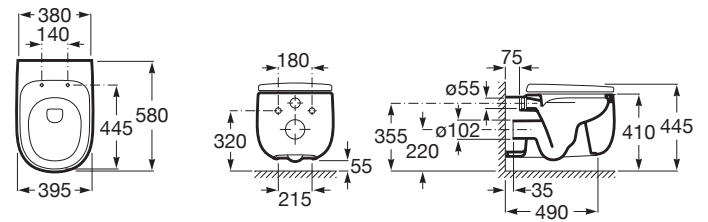

BEYOND

Capac de bideu SUPRALIT<sup>®</sup>, cu închidere amortizată

PRE (FĂRĂ TVA) (FĂRĂ TVA)

**803,00 LEI**

SCHIȚE TEHNICE

CARACTERISTICI

Adecvat pentru: Bideu

EasyFix<sup>®</sup>